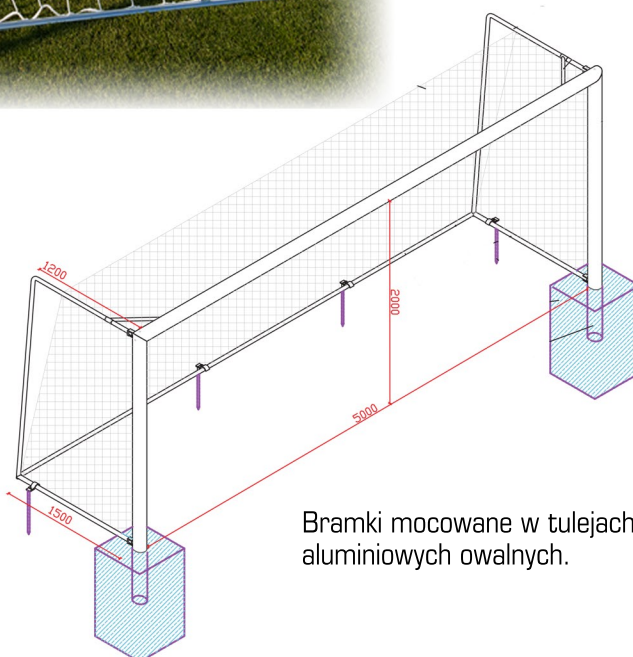

BRAMKI DO PIŁKI NOŻNEJ MŁODZIEŻOWE TULEJOWANE /5,00x2,00 M/

Art. nr 15 003/T

Norma FIFA

Profil aluminiowy wzmocniony - ożebrowany, owalny 100/120 mm.

Głębokość 120/150 cm (górze/dół). Łuki składane, umożliwiające łatwe przenoszenie i magazynowanie bramek. Winkle wzmocnione o specjalnej konstrukcji zapewniające większą stabilność bramek. Mocowanie siatki do ramy bramki, dolnej części łuków oraz poprzeczki dolnej za pomocą haczyków PP. W komplecie: elementy mocujące bramkę do podłoża, haczyki PP do zawieszania siatki.

Kolor: srebrny.

Profil aluminiowy wzmocniony - ożebrowany, owalny 100/120 mm.

Poprzeczka bramki łączona z słupkiem za pomocą specjalnej złączki.

Gniazda mocowania śrub ze specjalnym przetłoczeniem, wzmacniającym wytrzymałość miejsca połączenia.

Winkle wzmocnione o specjalnej konstrukcji zapewniające większą stabilność bramek.

Bramki mocowane w tulejach aluminiowych owalnych.

Siatka mocowana do ramy bramki, dolnej części łuków oraz poprzeczki dolnej za pomocą haczyków PP.