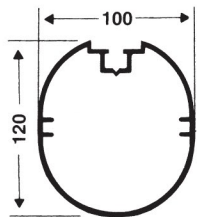

BRAMKI DO PIŁKI NOŻNEJ MŁODZIEŻOWE TULEJOWANE /5,00x2,00 M/

Art. nr 15 003/T

Norma FIFA

Profil aluminiowy wzmocniony - ożebrowany, owalny 100/120 mm.

Głębokość 120/150 cm (górze/dół). Łuki składane, umożliwiające łatwe przenoszenie i magazynowanie bramek. Winkle wzmocnione o specjalnej konstrukcji zapewniające większą stabilność bramek. Mocowanie siatki do ramy bramki, dolnej części łuków oraz poprzeczki dolnej za pomocą haczyków PP. W komplecie: elementy mocujące bramkę do podłoża, haczyki PP do zawieszania siatki.

Kolor: srebrny.

Profil aluminiowy wzmocniony - ożebrowany, owalny 100/120 mm.

Poprzeczka bramki łączona z słupkiem za pomocą specjalnej złączki.

Gniazda mocowania śrub ze specjalnym przetłoczeniem, wzmacniającym wytrzymałość miejsca połączenia.