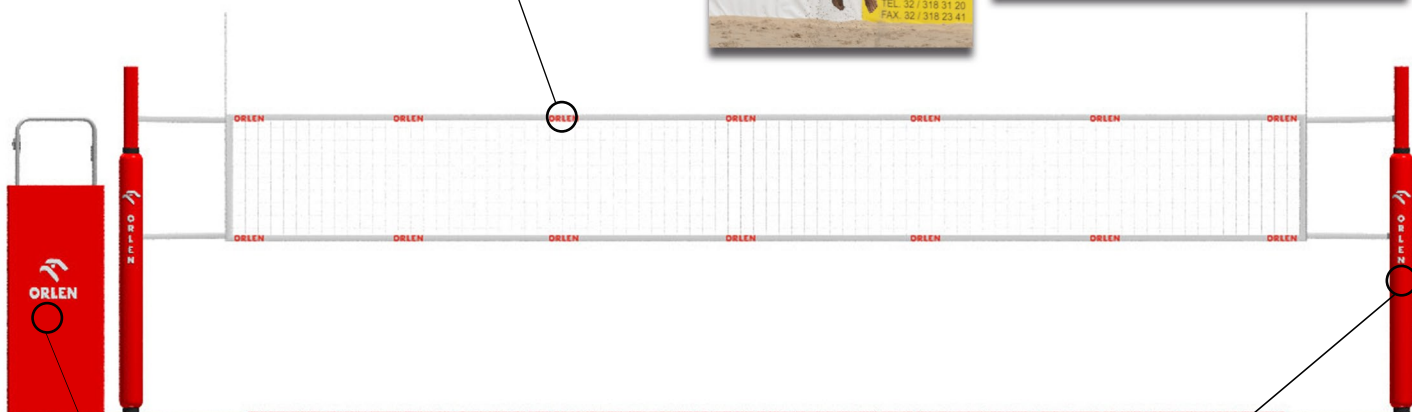

## PERSONALIZUJ SWOJE BOISKO DO SIATKÓWKI

### Nadruki na siatkach do siatkówki

Art. nr U 001

Nadruk na dolną i górną taśmę siatki według indywidualnego projektu. Możliwość naniesienia dowolnego logotypu, sponsora klubu.

### OSŁONA MOCOWANA DO BOKU STANOWISKA SĘDZIOWSKIEGO

Art. nr 12 600

Wykonana z materiału powlekanego PVC, wypełnienie z pianki PE, wodoodporna, zapinana na rzep.

**Doskonałe miejsce na naniesienie logo sponsora lub reklamy.**

### OSŁONY SŁUPKÓW DO SIATKÓWKI PROFESJONALNE

Art. nr 11 004/IND

Wykonane z pianki o grubości 40 mm wzmocnione konstrukcją plastikową twardą. Pokryte odpornym na rozzerwanie materiałem PVC. Wysokość osłony 2,10 m. Zapinane na rzep szerokości 50 mm, przytwierdzone do osłony przy pomocy nitów.